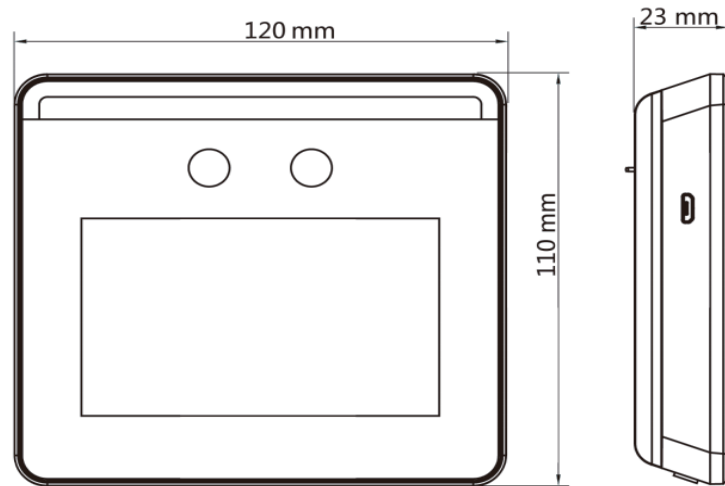

SF-4003

◆ 產品尺寸圖

型號	SF-4003
系統	Linux
螢幕	3.97吋觸碰螢幕
認證方式	人臉辨識
事件儲存筆數	15000
人臉儲存筆數	300
人臉識別距離	0.3~1.5公尺
人臉識別時間	<2秒
網路接口	10/100 Mbps , self-adaptive
攝影機	雙鏡頭,支援WDR功能
通訊	TCP/IP
接口	USB x1 , electric lock x1 , door contact x1 , tamper x1 , exit button x1 , RS-485 x1
電源	12 V , 1.5A , 18W
工作溫度	-10°C~50°C (14°F~122°F)
工作濕度	10~90%(無結霜)
應用環境	室內用
尺寸	120mm x110mm x23mm(4.7 " x 4.3 " 0.9 ")